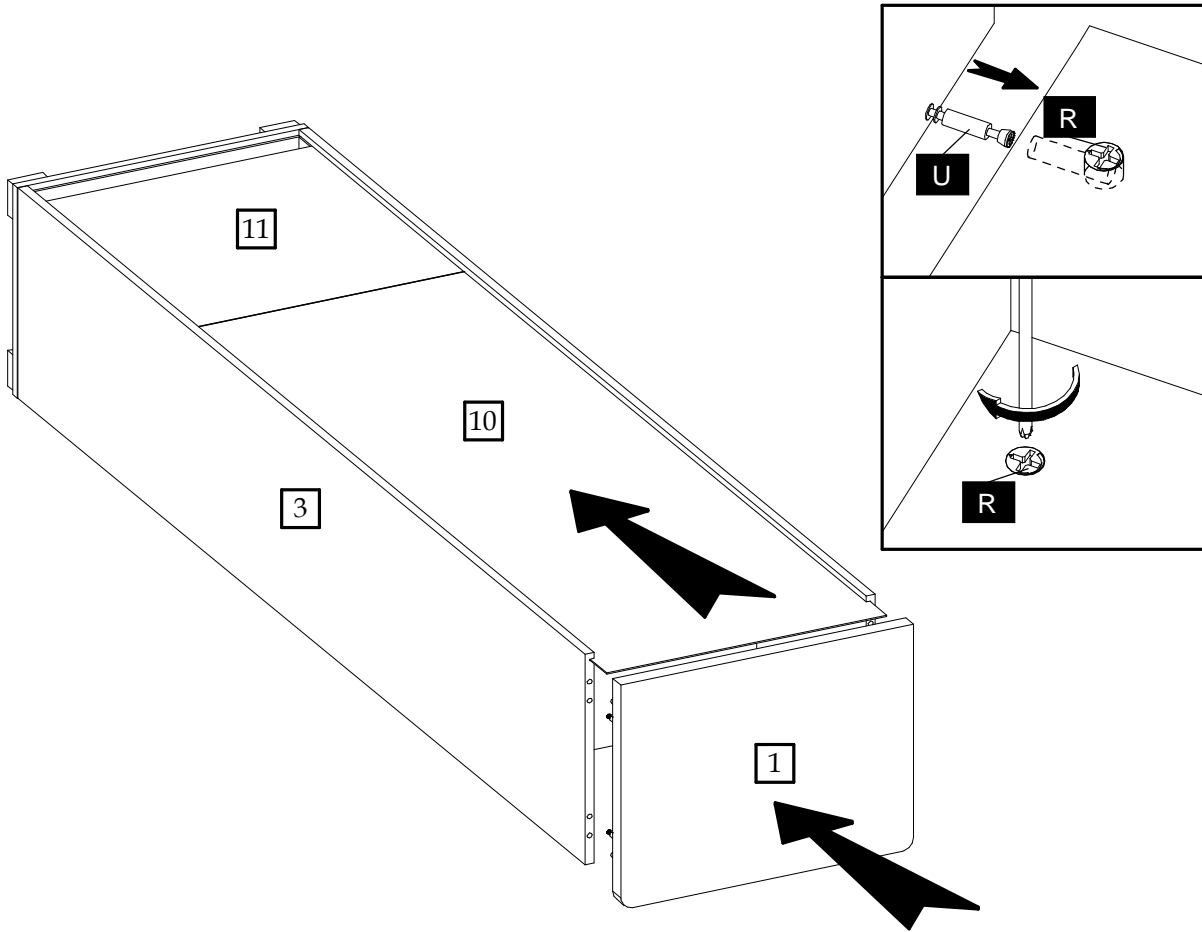

Candy

Typ V BOSS

Element symbol	Measurements				Code	Paket
1	504	380	22	1	1004/2004	1/1
2	1947	356	16	1	1001	1/1
3	1947	356	16	1	1002	1/1
4	502	356.5	16	1	1003/2003	1/1
5	468	342	16	1	1006	1/1
6	468	342	16	1	N/A	1/1
7	468	342	16	1	N/A	1/1
8	468	342	16	1	N/A	1/1
9	468	342	16	1	N/A	1/1
10	1355	482	2.5	1	N/A	1/1
11	606	482	2.5	1	N/A	1/1
12	620	498	22	1	3058_bhx	1/1

2

3

4

5

V1

V2