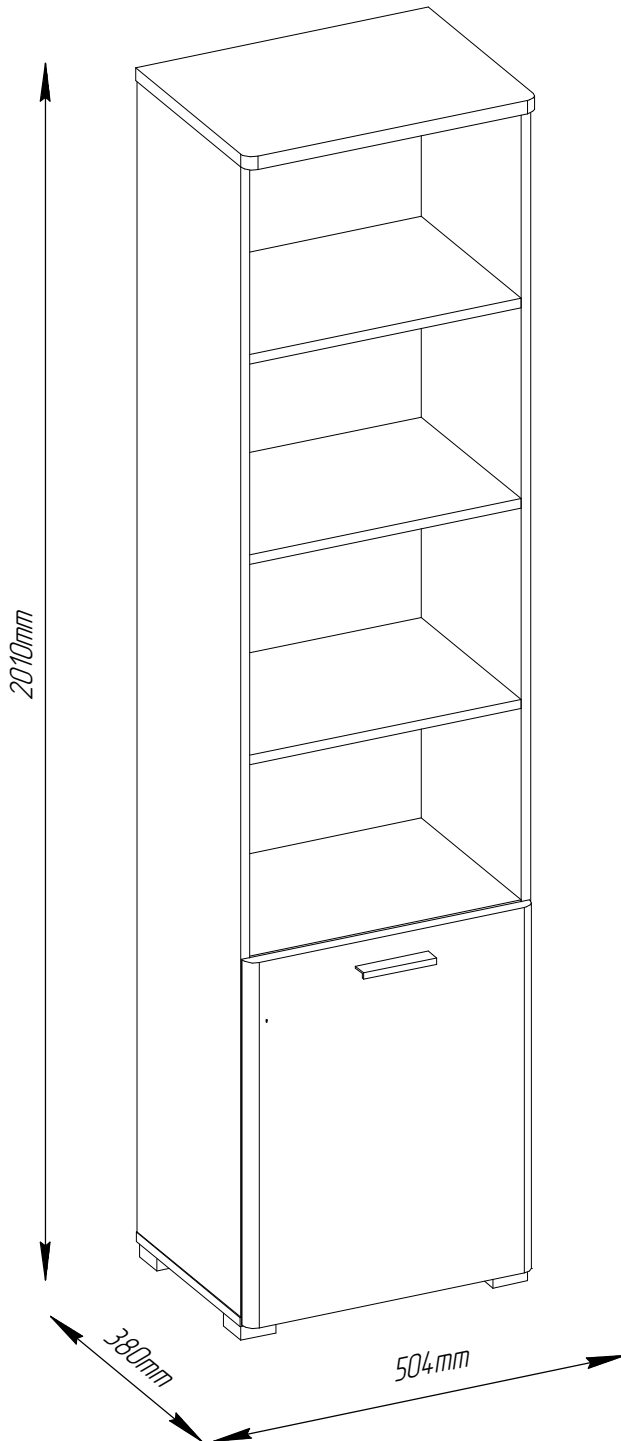

Candy

Typ V BOSS

Element symbol	Measurements				Code	Paket
1	504	380	22	1	1004/2004	1/1
2	1947	356	16	1	1001	1/1
3	1947	356	16	1	1002	1/1
4	502	356.5	16	1	1003/2003	1/1
5	468	342	16	1	1006	1/1
6	468	342	16	1	N/A	1/1
7	468	342	16	1	N/A	1/1
8	468	342	16	1	N/A	1/1
9	468	342	16	1	N/A	1/1
10	1355	482	2.5	1	N/A	1/1
11	606	482	2.5	1	N/A	1/1
12	620	498	22	1	3058_bhx	1/1

2

3

4

5

V1

V2