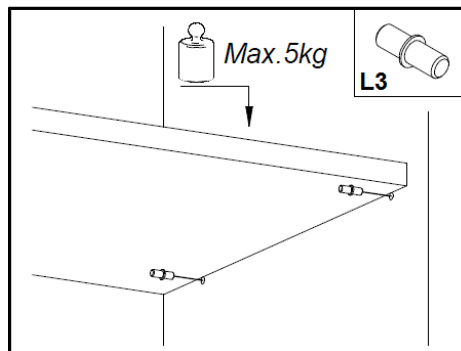

Candy

Typ V BOSS

Element symbol	Measurements				Code	Paket
1	504	380	22	1	1004/2004	1/1
2	1947	356	16	1	1001	1/1
3	1947	356	16	1	1002	1/1
4	502	356.5	16	1	1003/2003	1/1
5	468	342	16	1	1006	1/1
6	468	342	16	1	N/A	1/1
7	468	342	16	1	N/A	1/1
8	468	342	16	1	N/A	1/1
9	468	342	16	1	N/A	1/1
10	1355	482	2.5	1	N/A	1/1
11	606	482	2.5	1	N/A	1/1
12	620	498	22	1	3058_bhx	1/1

2

3

4

5

V1

V2