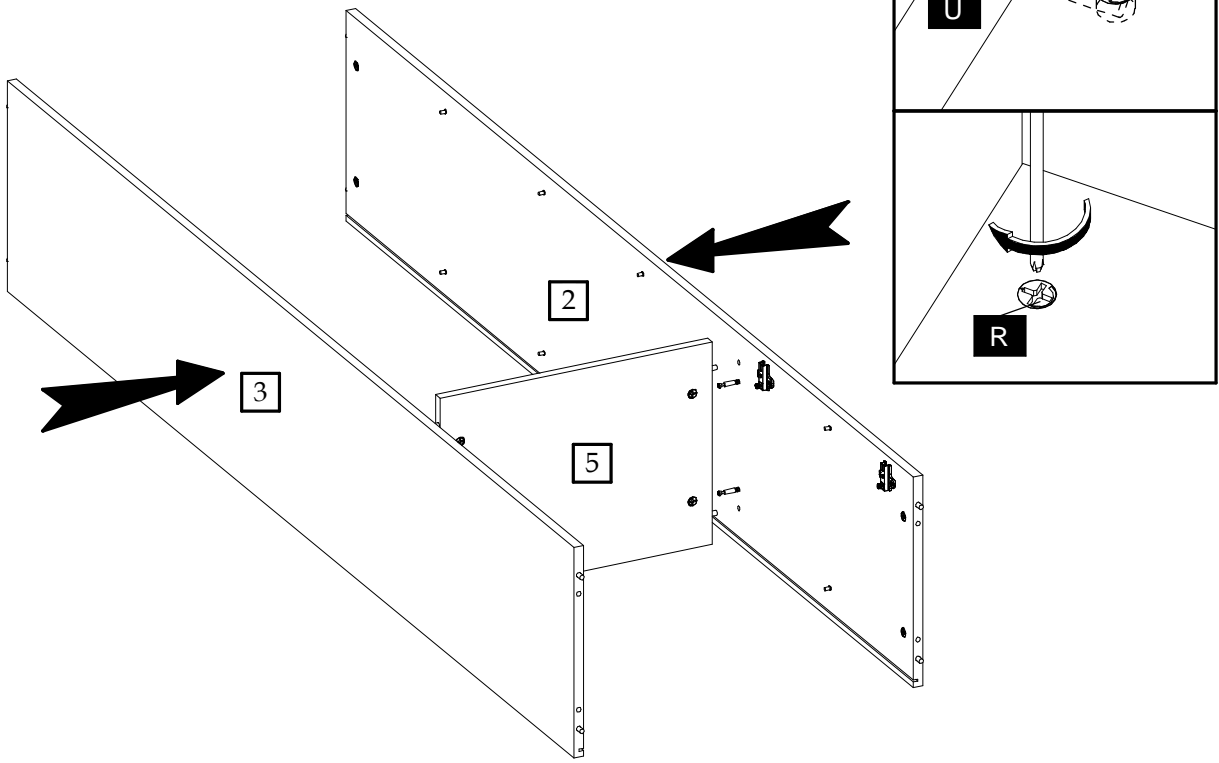

Candy

Typ V BOSS

Element symbol	Measurements				Code	Paket
1	504	380	22	1	1004/2004	1/1
2	1947	356	16	1	1001	1/1
3	1947	356	16	1	1002	1/1
4	502	356.5	16	1	1003/2003	1/1
5	468	342	16	1	1006	1/1
6	468	342	16	1	N/A	1/1
7	468	342	16	1	N/A	1/1
8	468	342	16	1	N/A	1/1
9	468	342	16	1	N/A	1/1
10	1355	482	2.5	1	N/A	1/1
11	606	482	2.5	1	N/A	1/1
12	620	498	22	1	3058_bhx	1/1

2

3

4

5

V1

V2