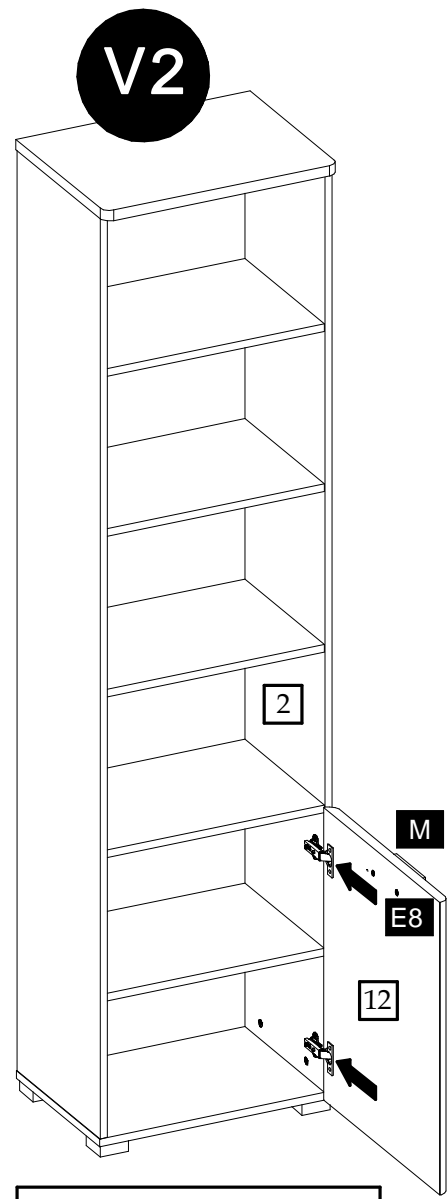

Candy

Typ V BOSS

Element symbol	Measurements				Code	Paket
1	504	380	22	1	1004/2004	1/1
2	1947	356	16	1	1001	1/1
3	1947	356	16	1	1002	1/1
4	502	356.5	16	1	1003/2003	1/1
5	468	342	16	1	1006	1/1
6	468	342	16	1	N/A	1/1
7	468	342	16	1	N/A	1/1
8	468	342	16	1	N/A	1/1
9	468	342	16	1	N/A	1/1
10	1355	482	2.5	1	N/A	1/1
11	606	482	2.5	1	N/A	1/1
12	620	498	22	1	3058_bhx	1/1

2

3

4

5

V1

V2