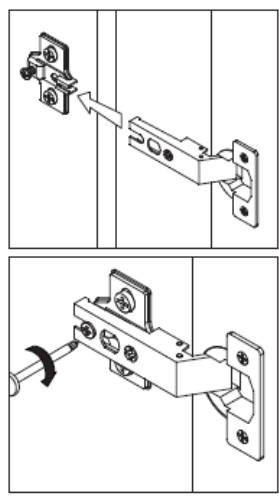

Candy

Typ V BOSS

Element symbol	Measurements				Code	Paket
1	504	380	22	1	1004/2004	1/1
2	1947	356	16	1	1001	1/1
3	1947	356	16	1	1002	1/1
4	502	356.5	16	1	1003/2003	1/1
5	468	342	16	1	1006	1/1
6	468	342	16	1	N/A	1/1
7	468	342	16	1	N/A	1/1
8	468	342	16	1	N/A	1/1
9	468	342	16	1	N/A	1/1
10	1355	482	2.5	1	N/A	1/1
11	606	482	2.5	1	N/A	1/1
12	620	498	22	1	3058_bhx	1/1

2

3

4

5

V1

V2