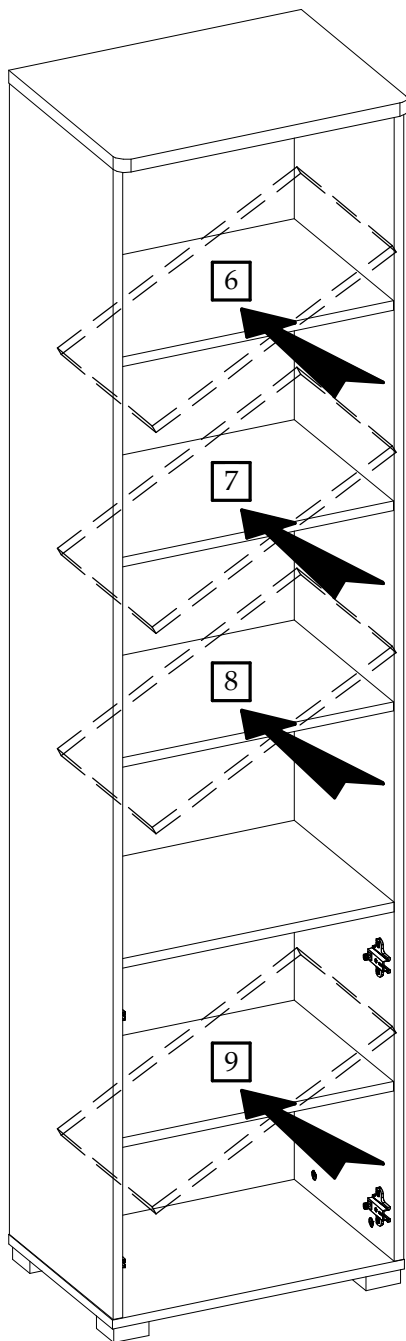

Candy

Typ V BOSS

Element symbol	Measurements				Code	Paket
1	504	380	22	1	1004/2004	1/1
2	1947	356	16	1	1001	1/1
3	1947	356	16	1	1002	1/1
4	502	356.5	16	1	1003/2003	1/1
5	468	342	16	1	1006	1/1
6	468	342	16	1	N/A	1/1
7	468	342	16	1	N/A	1/1
8	468	342	16	1	N/A	1/1
9	468	342	16	1	N/A	1/1
10	1355	482	2.5	1	N/A	1/1
11	606	482	2.5	1	N/A	1/1
12	620	498	22	1	3058_bhx	1/1

2

3

4

5

V1

V2