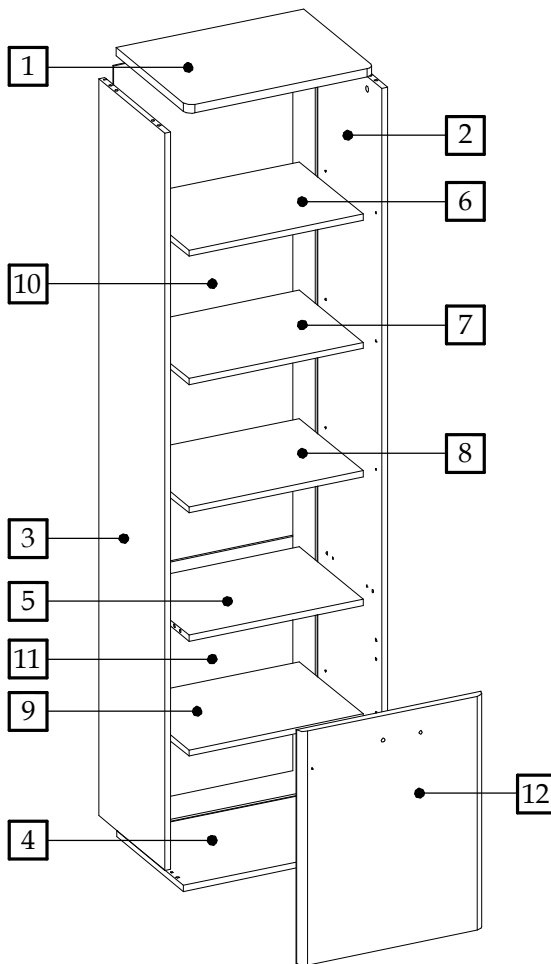

Candy

Typ V BOSS

Element symbol	Measurements				Code	Paket
1	504	380	22	1	1004/2004	1/1
2	1947	356	16	1	1001	1/1
3	1947	356	16	1	1002	1/1
4	502	356.5	16	1	1003/2003	1/1
5	468	342	16	1	1006	1/1
6	468	342	16	1	N/A	1/1
7	468	342	16	1	N/A	1/1
8	468	342	16	1	N/A	1/1
9	468	342	16	1	N/A	1/1
10	1355	482	2.5	1	N/A	1/1
11	606	482	2.5	1	N/A	1/1
12	620	498	22	1	3058_bhx	1/1

2

3

4

5

V1

V2