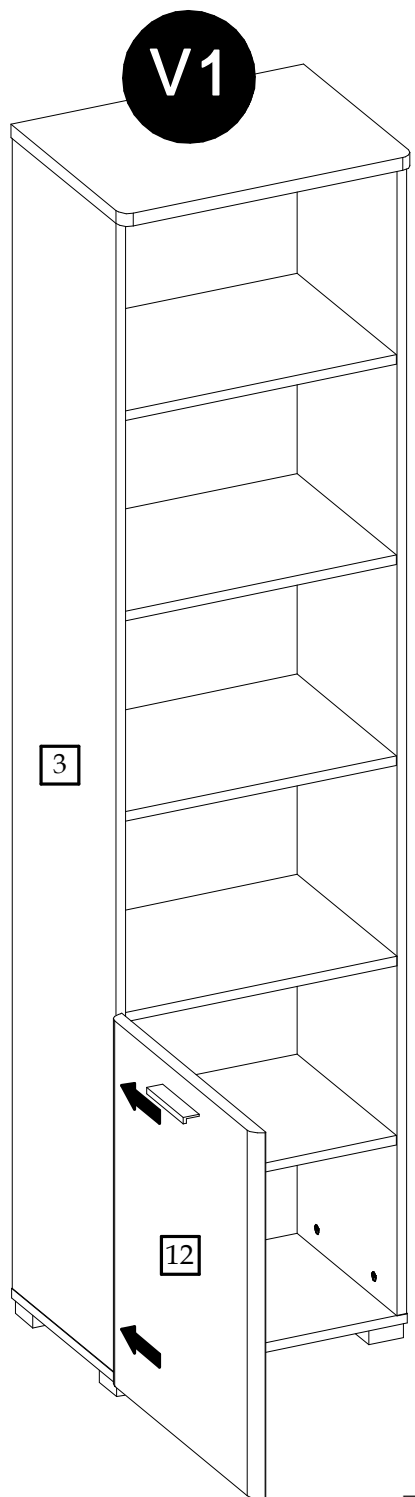

Candy

Typ V BOSS

Element symbol	Measurements				Code	Paket
1	504	380	22	1	1004/2004	1/1
2	1947	356	16	1	1001	1/1
3	1947	356	16	1	1002	1/1
4	502	356.5	16	1	1003/2003	1/1
5	468	342	16	1	1006	1/1
6	468	342	16	1	N/A	1/1
7	468	342	16	1	N/A	1/1
8	468	342	16	1	N/A	1/1
9	468	342	16	1	N/A	1/1
10	1355	482	2.5	1	N/A	1/1
11	606	482	2.5	1	N/A	1/1
12	620	498	22	1	3058_bhx	1/1

2

3

4

5

V1

V2