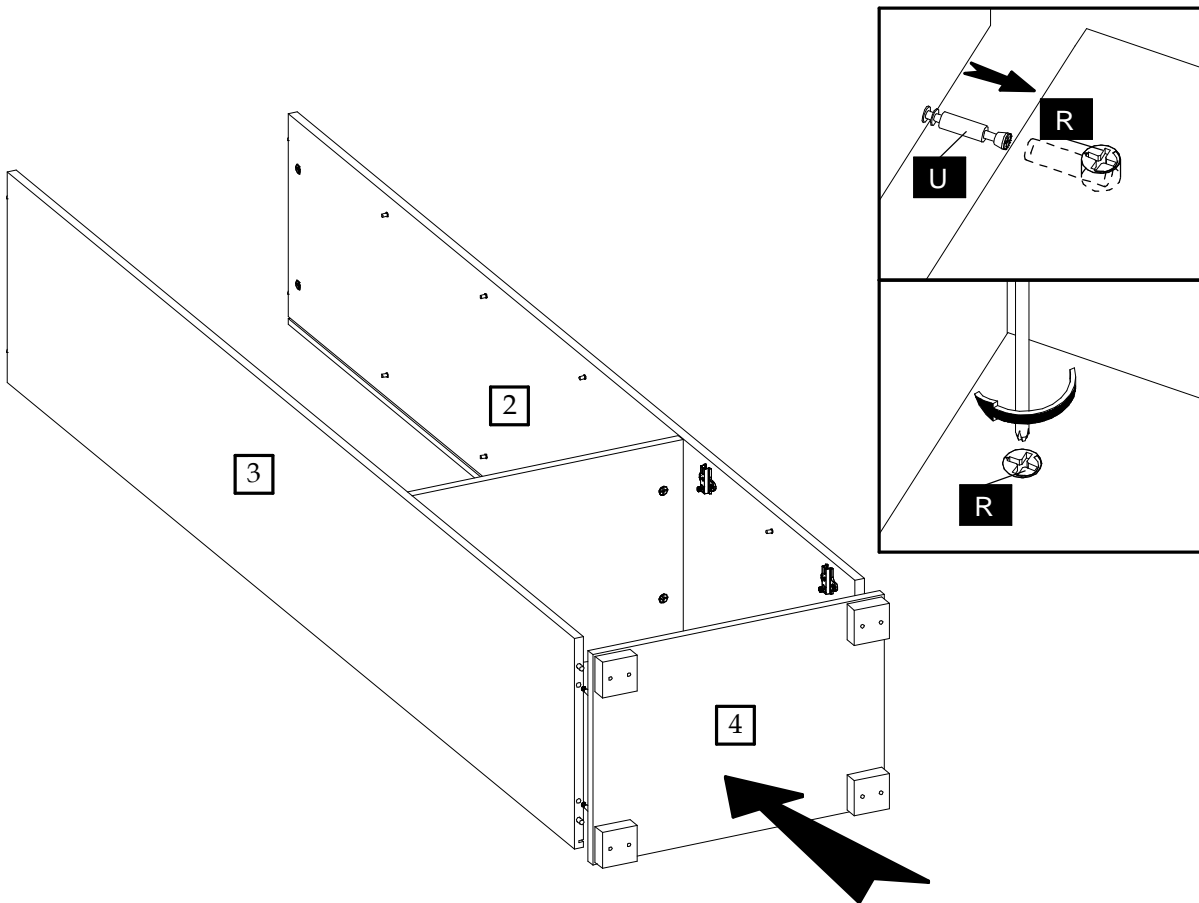

Candy

Typ V BOSS

Element symbol	Measurements				Code	Paket
1	504	380	22	1	1004/2004	1/1
2	1947	356	16	1	1001	1/1
3	1947	356	16	1	1002	1/1
4	502	356.5	16	1	1003/2003	1/1
5	468	342	16	1	1006	1/1
6	468	342	16	1	N/A	1/1
7	468	342	16	1	N/A	1/1
8	468	342	16	1	N/A	1/1
9	468	342	16	1	N/A	1/1
10	1355	482	2.5	1	N/A	1/1
11	606	482	2.5	1	N/A	1/1
12	620	498	22	1	3058_bhx	1/1

2

3

4

5

V1

V2