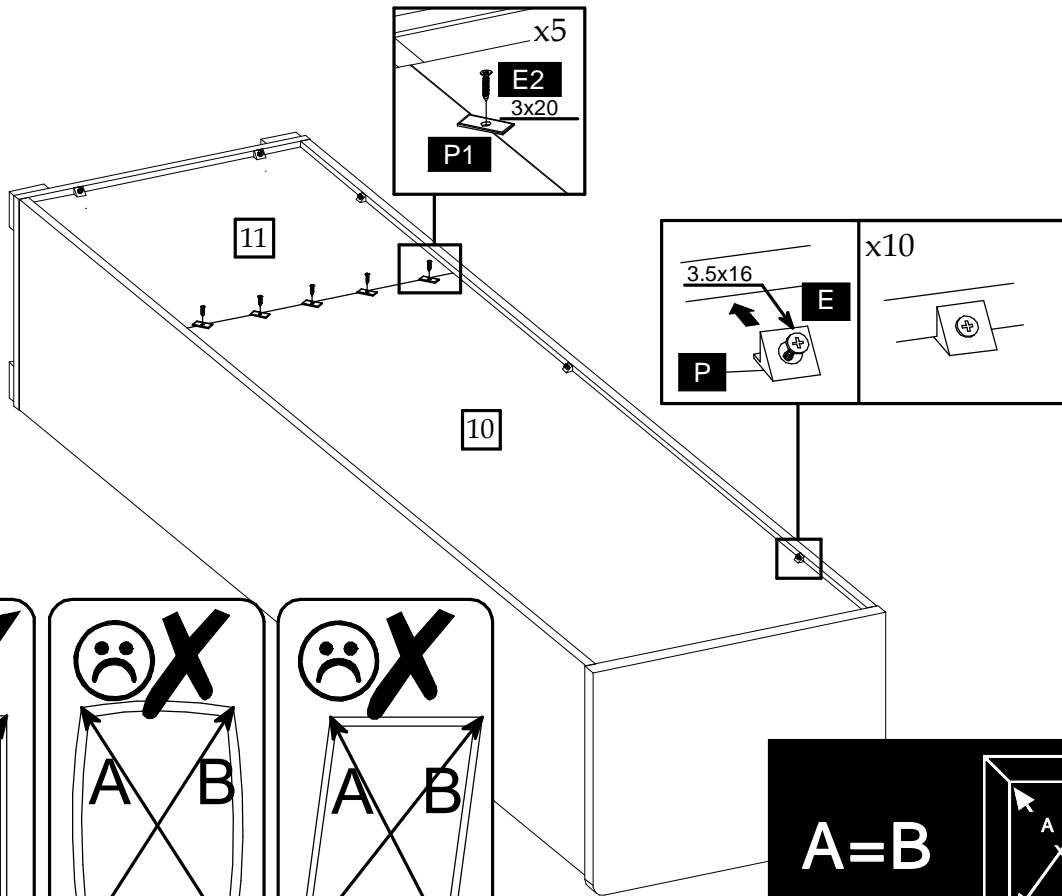

Candy

Typ V BOSS

Element symbol	Measurements				Code	Paket
1	504	380	22	1	1004/2004	1/1
2	1947	356	16	1	1001	1/1
3	1947	356	16	1	1002	1/1
4	502	356.5	16	1	1003/2003	1/1
5	468	342	16	1	1006	1/1
6	468	342	16	1	N/A	1/1
7	468	342	16	1	N/A	1/1
8	468	342	16	1	N/A	1/1
9	468	342	16	1	N/A	1/1
10	1355	482	2.5	1	N/A	1/1
11	606	482	2.5	1	N/A	1/1
12	620	498	22	1	3058_bhx	1/1

2

3

4

5

V1

V2