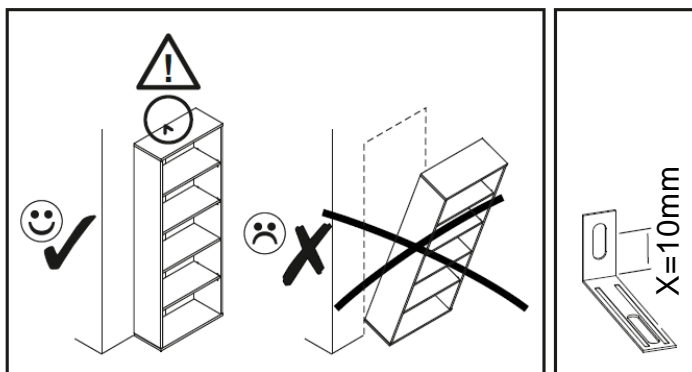

Candy

Typ V BOSS

Element symbol	Measurements				Code	Paket
1	504	380	22	1	1004/2004	1/1
2	1947	356	16	1	1001	1/1
3	1947	356	16	1	1002	1/1
4	502	356.5	16	1	1003/2003	1/1
5	468	342	16	1	1006	1/1
6	468	342	16	1	N/A	1/1
7	468	342	16	1	N/A	1/1
8	468	342	16	1	N/A	1/1
9	468	342	16	1	N/A	1/1
10	1355	482	2.5	1	N/A	1/1
11	606	482	2.5	1	N/A	1/1
12	620	498	22	1	3058_bhx	1/1

2

3

4

5

V1

V2