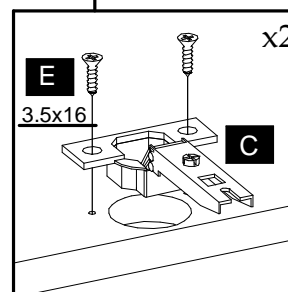

Candy

Typ V BOSS

Element symbol	Measurements				Code	Paket
1	504	380	22	1	1004/2004	1/1
2	1947	356	16	1	1001	1/1
3	1947	356	16	1	1002	1/1
4	502	356.5	16	1	1003/2003	1/1
5	468	342	16	1	1006	1/1
6	468	342	16	1	N/A	1/1
7	468	342	16	1	N/A	1/1
8	468	342	16	1	N/A	1/1
9	468	342	16	1	N/A	1/1
10	1355	482	2.5	1	N/A	1/1
11	606	482	2.5	1	N/A	1/1
12	620	498	22	1	3058_bhx	1/1

2

3

4

5

V1

V2